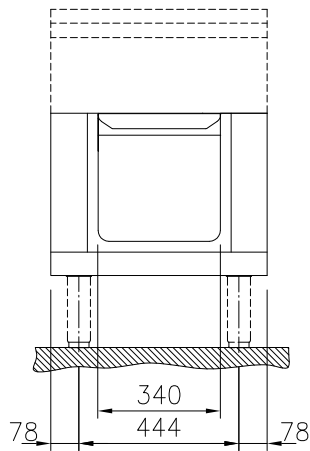

Kort specifikation

Pos.

600 mm brett underskåp med 1 dörr, tillverkad enligt DIN 18860_2 med 70 mm indragen sockel. Tillverkad i en robust ramkonstruktion i 2 mm och 3 mm i 1.4301 (AISI 304). 2 mm arbetsyta i 1.4301 (AISI 304). Släta arbetsytor som är enkla att rengöra. THERMODUL-anslutningssystem ger arbetsytor med minimala skarvar som gör att fett och smuts inte kan tränga ner mellan enheterna. Skåpet med dörr rymmer GN 1/1-kantiner.

IPX5 kapslingsklass.

Installation: Fristående underskåp, betjänas från en sida, hygienklass H2.

Huvudfunktioner

- Servicevänlig, alla viktiga komponenter kan nås från framsidan.
- THERMODUL-anslutningssystemet ger en arbetsyta utan skarvar som inte släpper igenom smuts när enheterna är sammankopplade. Detta underlättar då en enhet behöver avlägsnas vid byte eller service.
- Enheten konstruerad enligt DIN 18860_2 med 70 mm indragen sockel.
- Skåpfack för förvaring av kastruller, grytor, plåtar etc.

Konstruktion

- Hygienic design of the open base cupboard with large round edges.
- 2 mm arbetsyta i 1.4301 (AISI 304).
- IPX5 kapslingsklass
- Plan ytkonstruktion för att lätt rengöra ytorna.
- Lagringsutrymme i botten av enheten för GN 1/1 kantiner.
- Självbärande konstruktion.

Front

Viktig information

Yttermått, bredd	
588582 (MB1DCAFOOO)	600 mm
Yttermått, djup	850 mm
Yttermått, höjd	450 mm
Skåputrymmets invändiga dimensioner (bredd):	340 mm
Skåputrymmets invändiga dimensioner (höjd):	330 mm
Skåputrymmets invändiga dimensioner (djup):	715 mm
Nettovikt:	23 kg