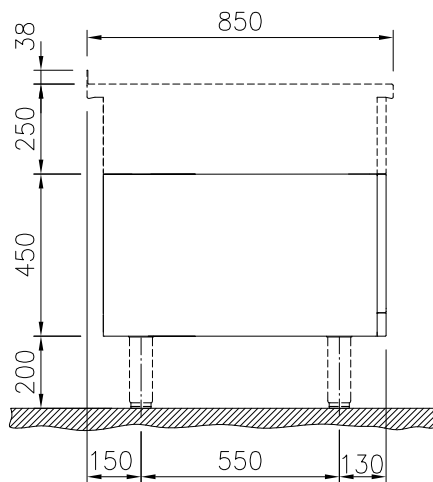

Front

Viktig information

Yttermått, bredd	
588582 (MB1DCAFOOO)	600 mm
Yttermått, djup	850 mm
Yttermått, höjd	450 mm
Skåputrymmets invändiga dimensioner (bredd):	340 mm
Skåputrymmets invändiga dimensioner (höjd):	330 mm
Skåputrymmets invändiga dimensioner (djup):	715 mm
Nettovikt:	23 kg

Sida

Topp